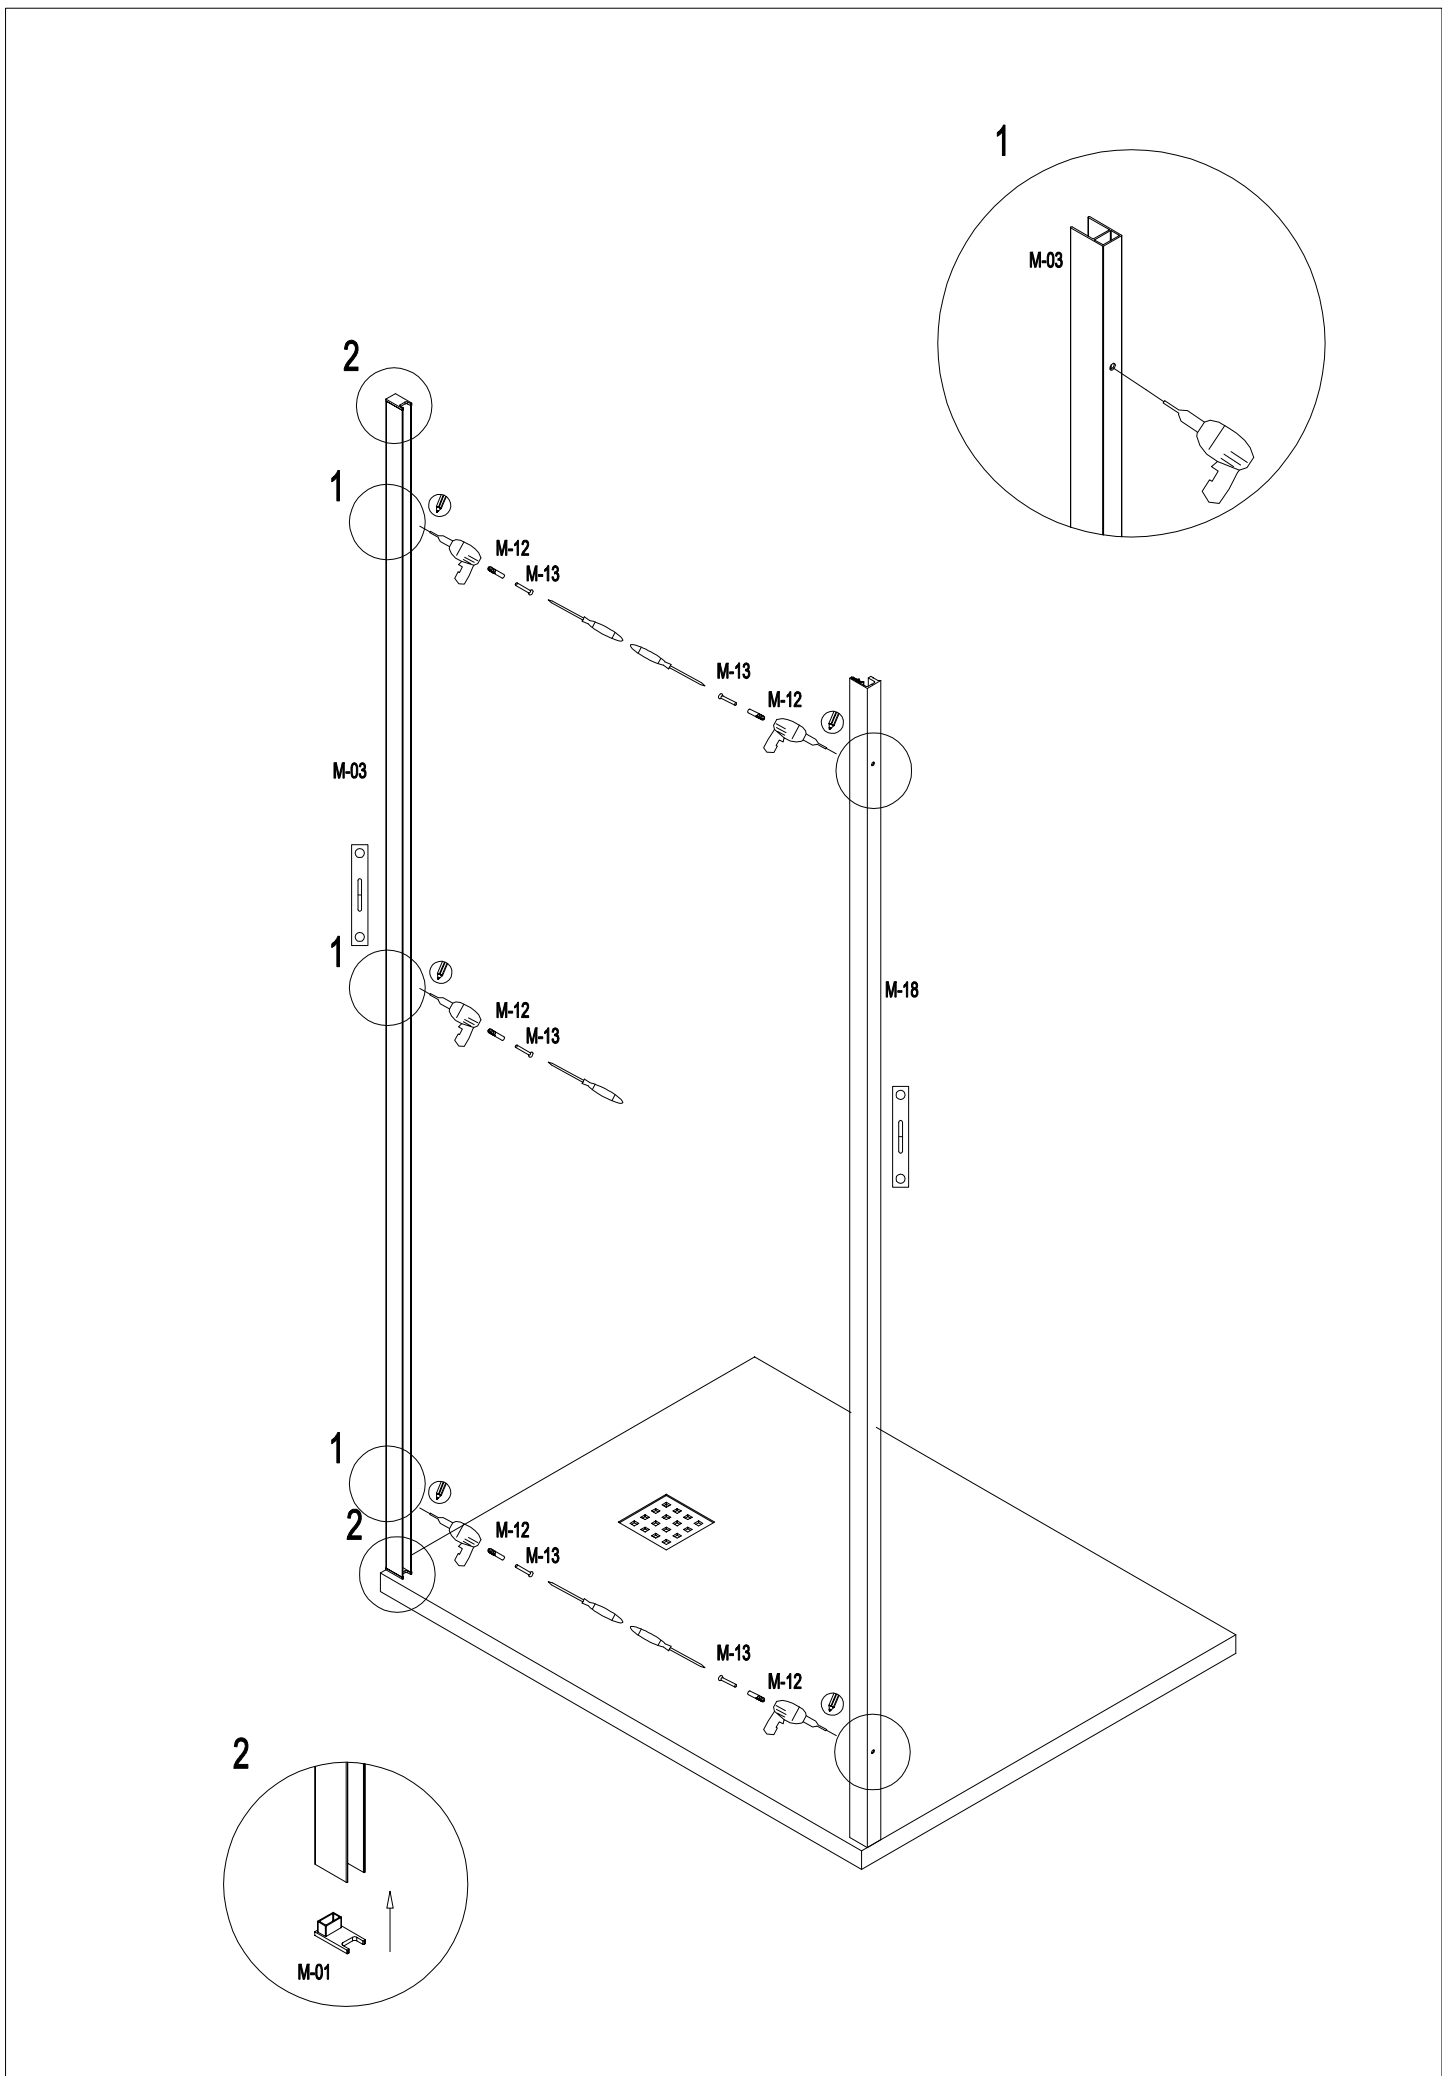

// MAMPARA DE BAÑO // PAROIS DE DOUCHE // SHOWER ENCLOSURE //
// CABINA DOCCIA // DUSCHABTRENNUNG // RESGUARDO DE DUCHE //

FURO B15

M-01  1

M-02  1

M-03  1

M-04  1

M-05  1

M-06  1

M-07  1

M-08  1

M-09  1

M-10  1

M-11  6

M-12  6

M-13 
DIN 7982 4,2x32 6

M-14 
3,5x16 6

M-15 
DIN 7982 4,2x16 4

M-16  1

M-18  1

M-15 ↑

M-15 ↓

EUROPEAN SYSTEMS SERVICES
contact@expertbath.com

13

UNE-EN 14428