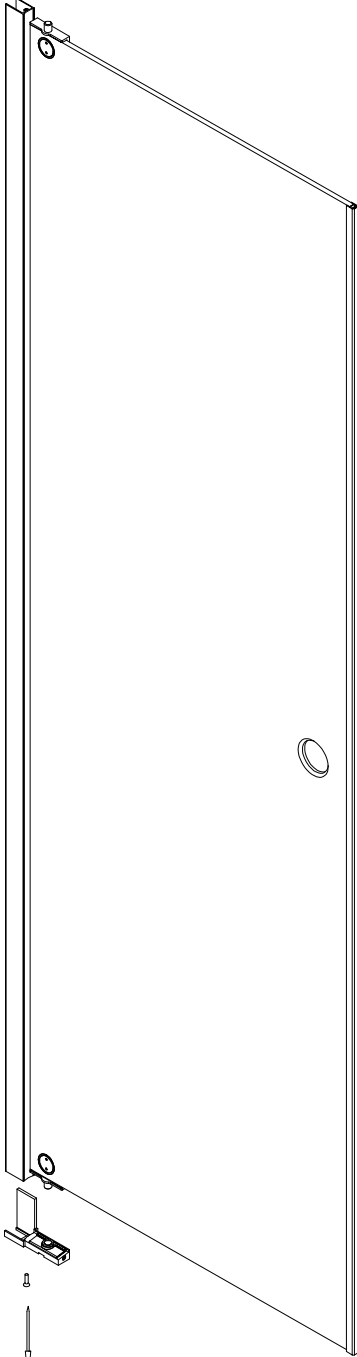

// MAMPARA DE BAÑO // PAROIS DE DOUCHE // SHOWER ENCLOSURE //
// CABINA DOCCIA // DUSCHABTRENNUNG // RESGUARDO DE DUCHE //

FURO B15

M-01  1

M-02  1

M-03  1

M-04  1

M-05  1

M-06  1

M-07  1

M-08  1

M-09  1

M-10  1

M-11  6

M-12  6

M-13 
DIN 7982 4,2x32 6

M-14 
3,5x16 6

M-15 
DIN 7982 4,2x16 4

M-16  1

M-18  1

M-15 ↑

M-15 ↓

EUROPEAN SYSTEMS SERVICES
contact@expertbath.com

13

UNE-EN 14428