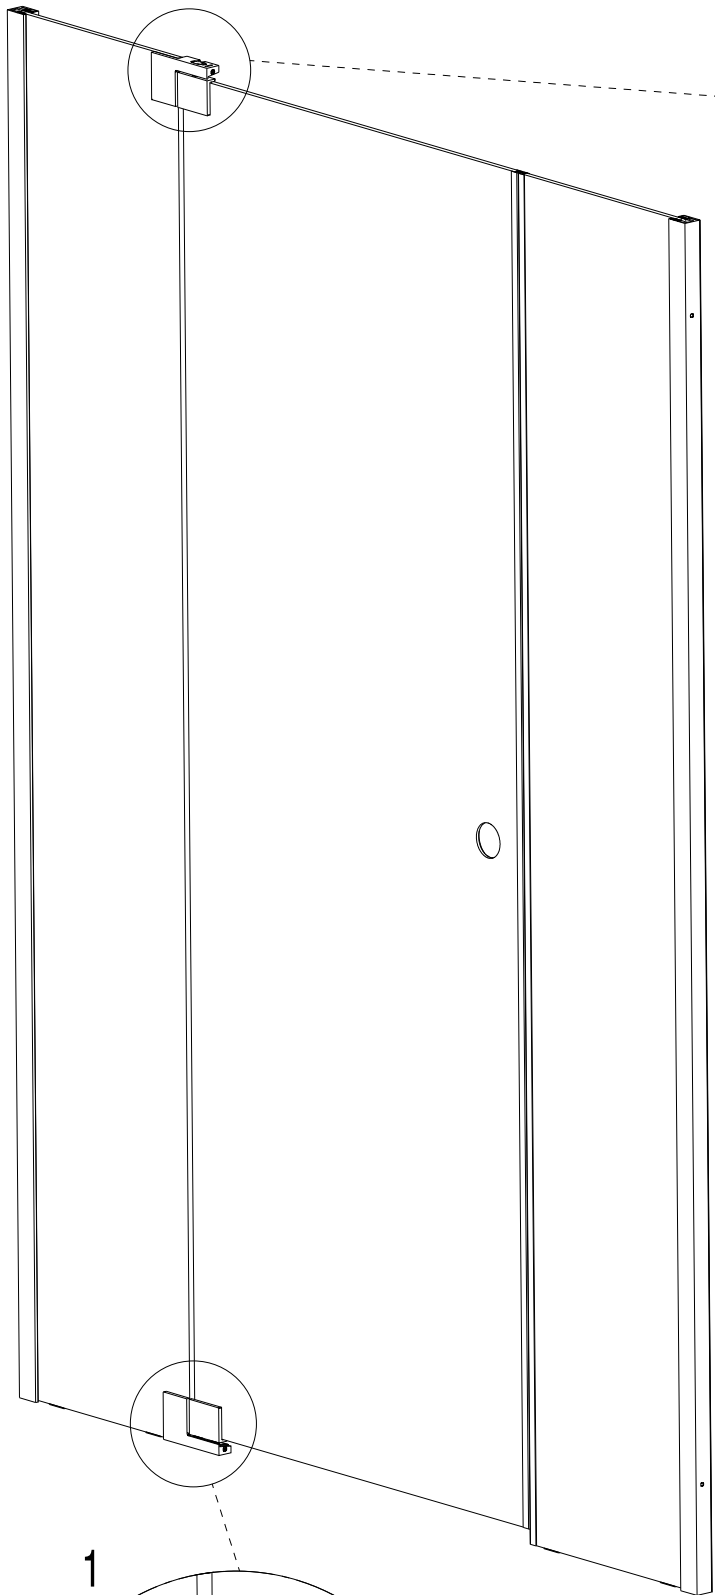

// MAMPARA DE BAÑO // PAROIS DE DOUCHE // SHOWER ENCLOSURE //  
// CABINA DOCCIA // DUSCHABTRENNUNG // RESGUARDO DE DUCHE //

## FURO B13

<b>M-01</b>		<b>2</b>	<b>M-04</b>		<b>1</b>
			<b>M-06</b>		<b>1</b>
<b>M-07</b>		<b>2</b>	<b>M-10</b>		<b>1</b>
<b>M-09</b>		<b>2</b>	<b>M-12</b>		<b>1</b>
<b>M-11</b>		<b>1</b>	<b>M-14</b>		<b>1</b>
<b>M-13</b>		<b>1</b>	<b>M-18</b>	 DIN 7982 4,2x32	<b>10</b>
<b>M-15</b>		<b>2</b>	<b>M-32</b>		<b>6</b>
<b>M-17</b>	 	<b>10</b>			