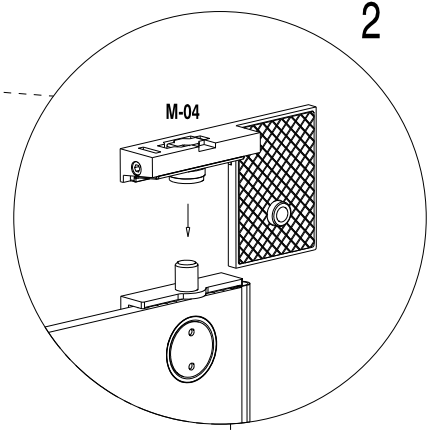

// MAMPARA DE BAÑO // PAROIS DE DOUCHE // SHOWER ENCLOSURE //  
// CABINA DOCCIA // DUSCHABTRENNUNG // RESGUARDO DE DUCHE //

## FURO B13

<b>M-01</b>		<b>2</b>	<b>M-04</b>		<b>1</b>
			<b>M-06</b>		<b>1</b>
<b>M-07</b>		<b>2</b>	<b>M-10</b>		<b>1</b>
<b>M-09</b>		<b>2</b>	<b>M-12</b>		<b>1</b>
<b>M-11</b>		<b>1</b>	<b>M-14</b>		<b>1</b>
<b>M-13</b>		<b>1</b>	<b>M-18</b>	 DIN 7982 4,2x32	<b>10</b>
<b>M-15</b>		<b>2</b>	<b>M-32</b>		<b>6</b>
<b>M-17</b>	 	<b>10</b>			