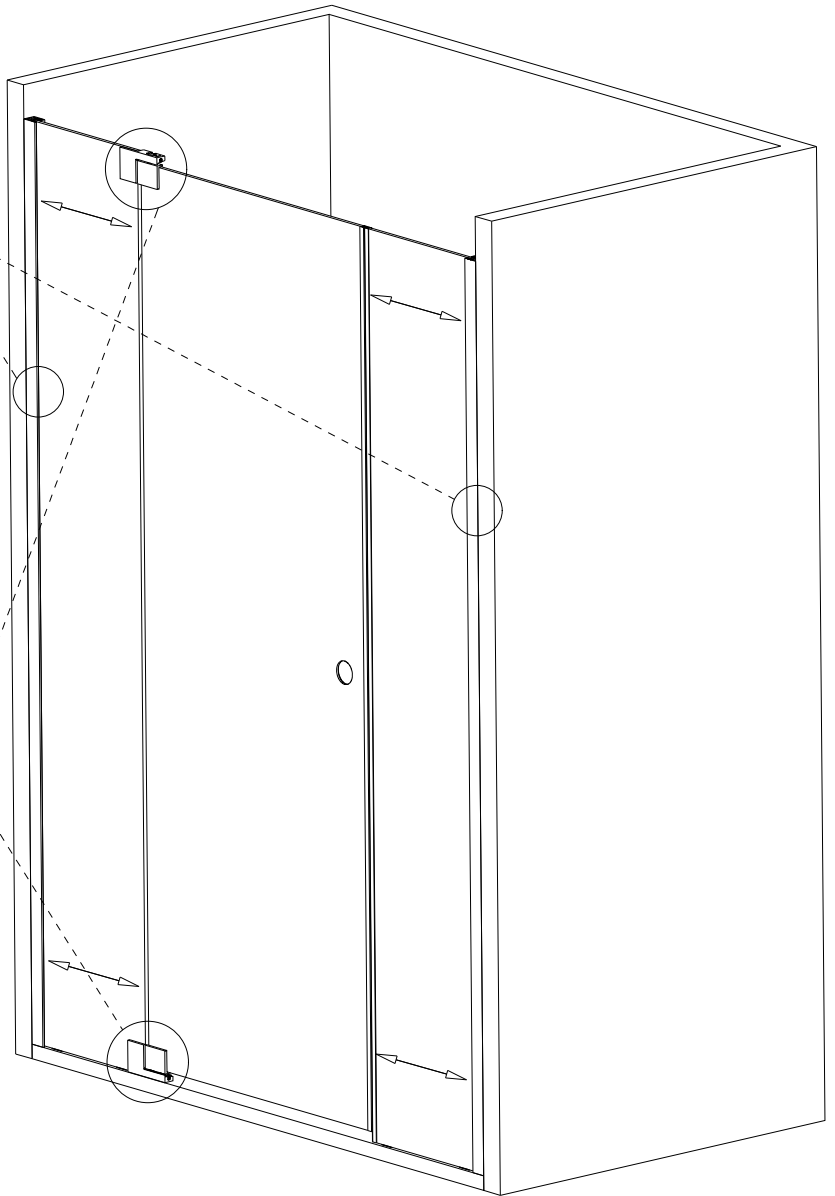

// MAMPARA DE BAÑO // PAROIS DE DOUCHE // SHOWER ENCLOSURE //  
// CABINA DOCCIA // DUSCHABTRENNUNG // RESGUARDO DE DUCHE //

## FURO B13

<b>M-01</b>		<b>2</b>	<b>M-04</b>		<b>1</b>
			<b>M-06</b>		<b>1</b>
<b>M-07</b>		<b>2</b>	<b>M-10</b>		<b>1</b>
<b>M-09</b>		<b>2</b>	<b>M-12</b>		<b>1</b>
<b>M-11</b>		<b>1</b>	<b>M-14</b>		<b>1</b>
<b>M-13</b>		<b>1</b>	<b>M-18</b>	 DIN 7982 4,2x32	<b>10</b>
<b>M-15</b>		<b>2</b>	<b>M-32</b>		<b>6</b>
<b>M-17</b>	 	<b>10</b>			