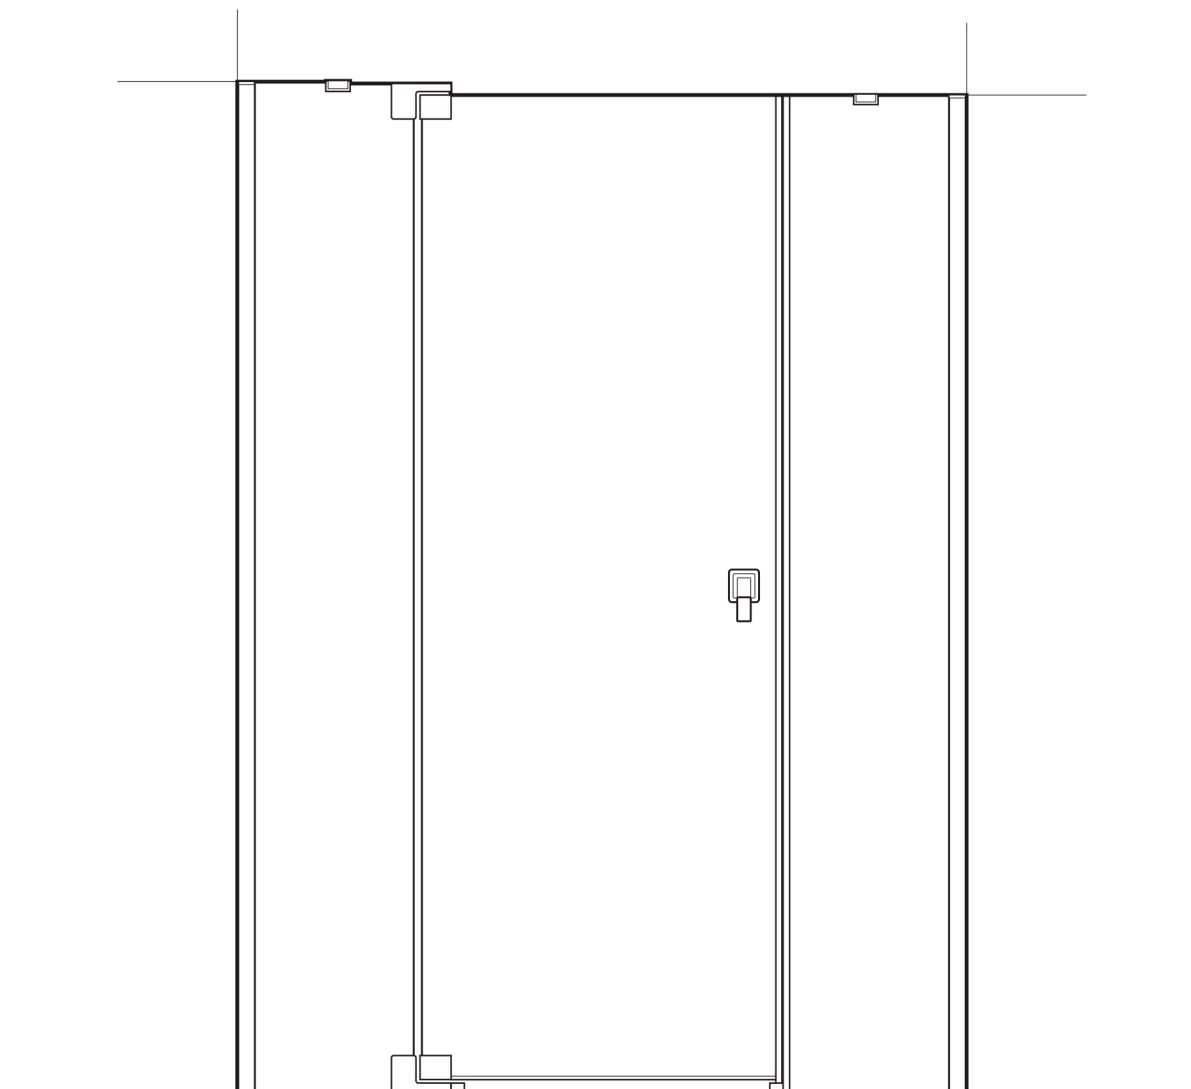

// MAMPARA DE BAÑO // PAROIS DE DOUCHE // SHOWER ENCLOSURE //  
// CABINA DOCCIA // DUSCHABTRENNUNG // RESGUARDO DE DUCHE //

## FURO B13

<b>M-01</b>		<b>2</b>	<b>M-04</b>		<b>1</b>
			<b>M-06</b>		<b>1</b>
<b>M-07</b>		<b>2</b>	<b>M-10</b>		<b>1</b>
<b>M-09</b>		<b>2</b>	<b>M-12</b>		<b>1</b>
<b>M-11</b>		<b>1</b>	<b>M-14</b>		<b>1</b>
<b>M-13</b>		<b>1</b>	<b>M-18</b>	 DIN 7982 4,2x32	<b>10</b>
<b>M-15</b>		<b>2</b>	<b>M-32</b>		<b>6</b>
<b>M-17</b>	 	<b>10</b>			