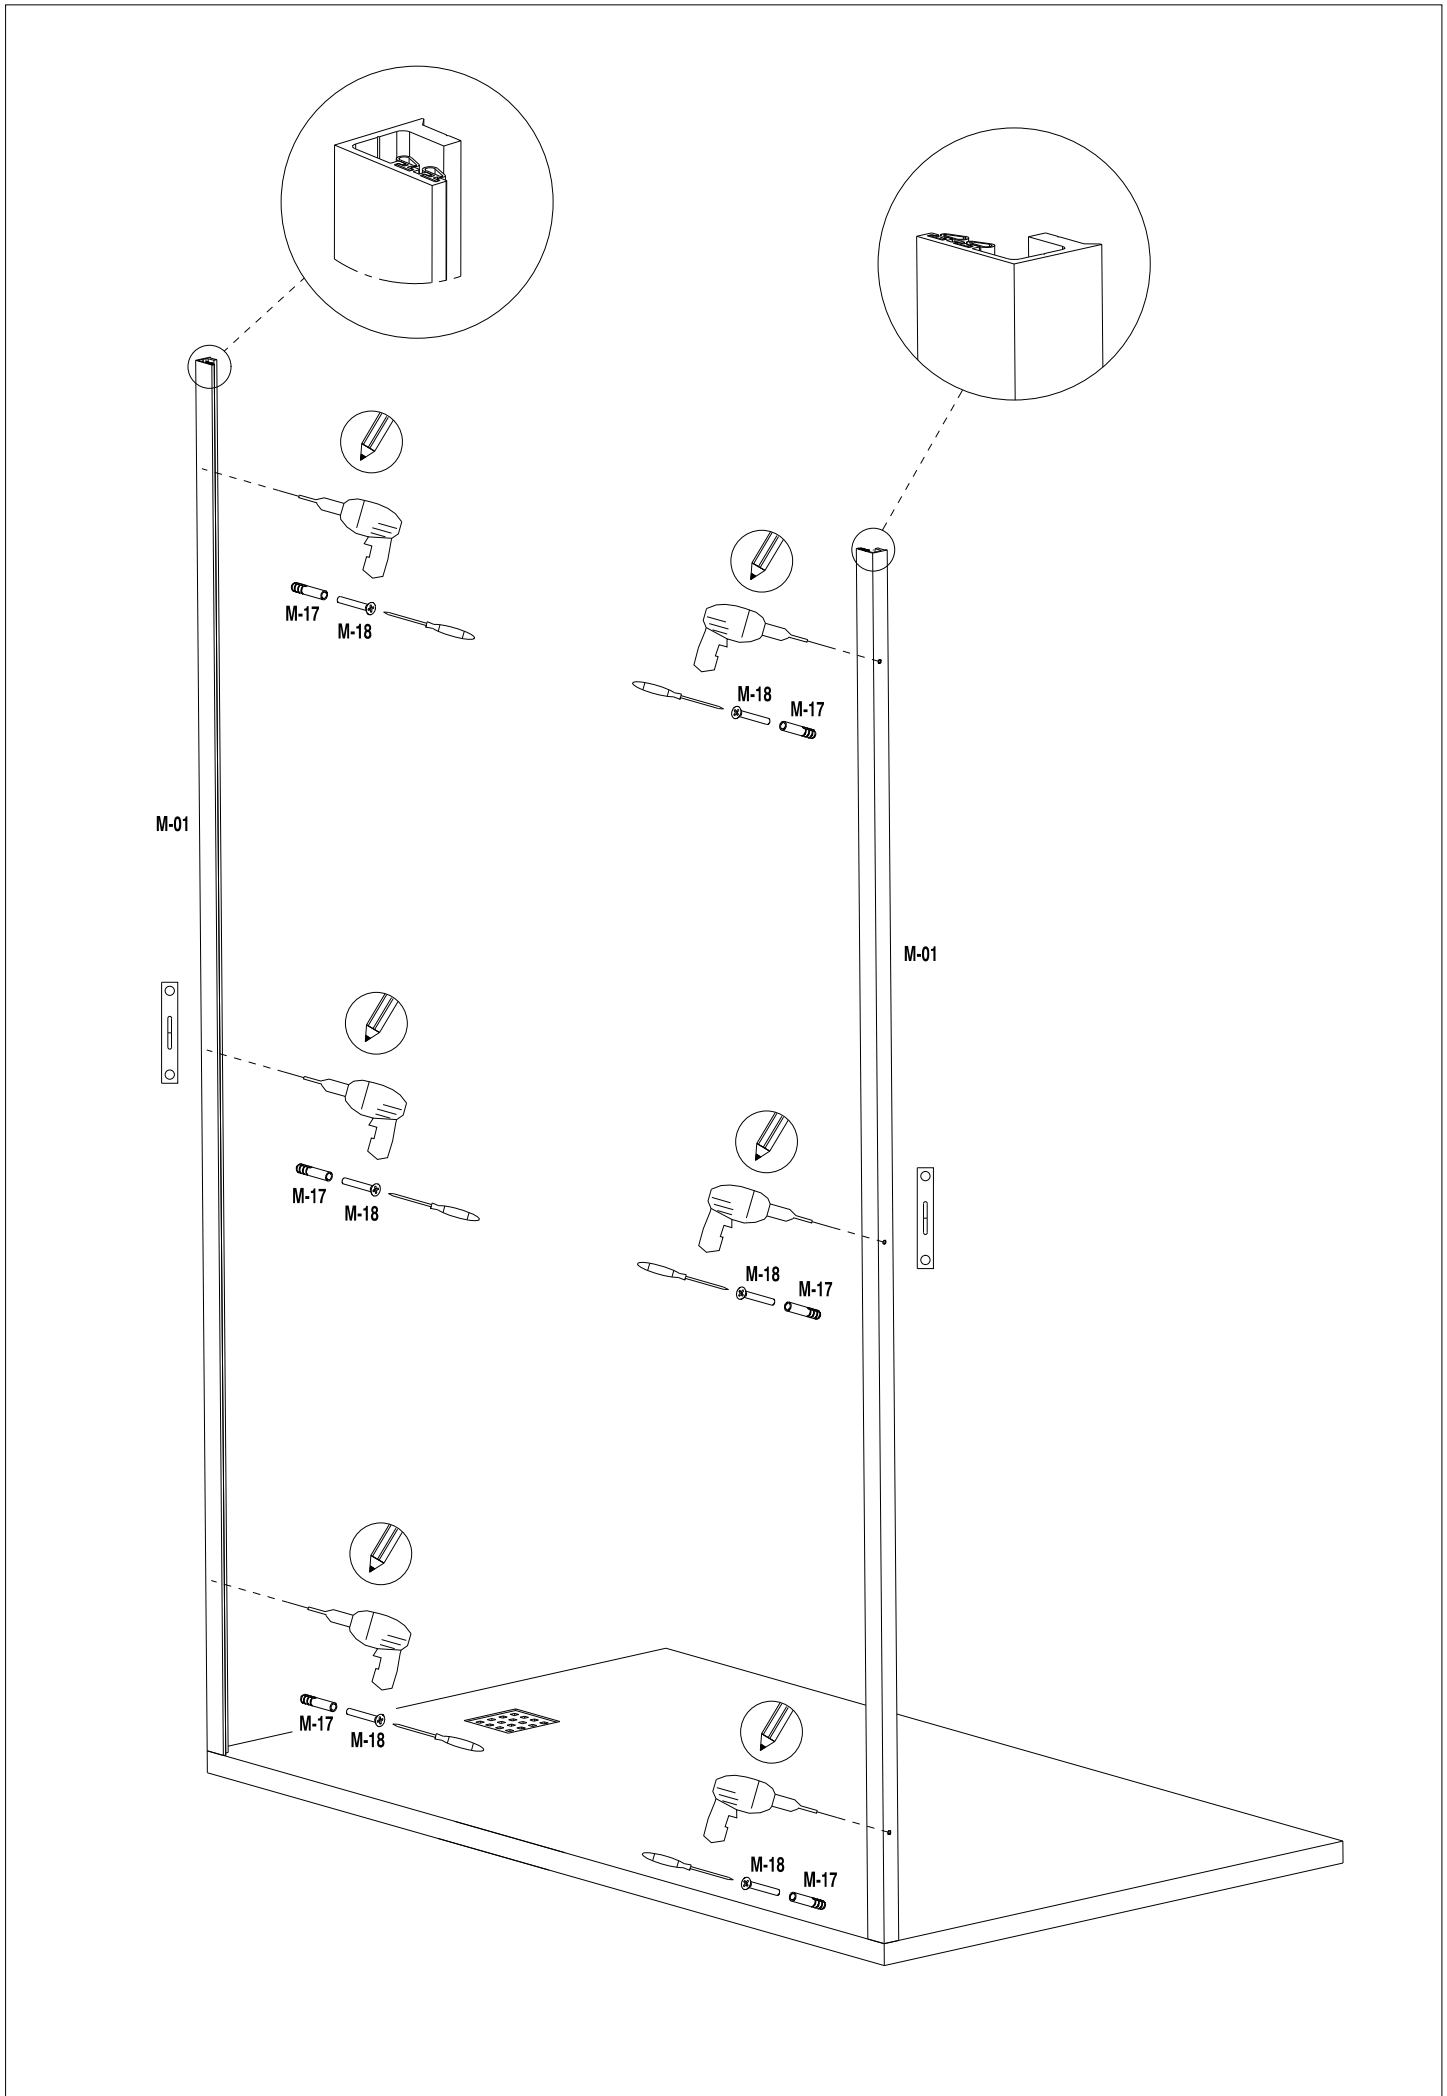

// MAMPARA DE BAÑO // PAROIS DE DOUCHE // SHOWER ENCLOSURE //  
// CABINA DOCCIA // DUSCHABTRENNUNG // RESGUARDO DE DUCHE //

## FURO B13

<b>M-01</b>		<b>2</b>	<b>M-04</b>		<b>1</b>
			<b>M-06</b>		<b>1</b>
<b>M-07</b>		<b>2</b>	<b>M-10</b>		<b>1</b>
<b>M-09</b>		<b>2</b>	<b>M-12</b>		<b>1</b>
<b>M-11</b>		<b>1</b>	<b>M-14</b>		<b>1</b>
<b>M-13</b>		<b>1</b>	<b>M-18</b>	 DIN 7982 4,2x32	<b>10</b>
<b>M-15</b>		<b>2</b>	<b>M-32</b>		<b>6</b>
<b>M-17</b>	 	<b>10</b>			