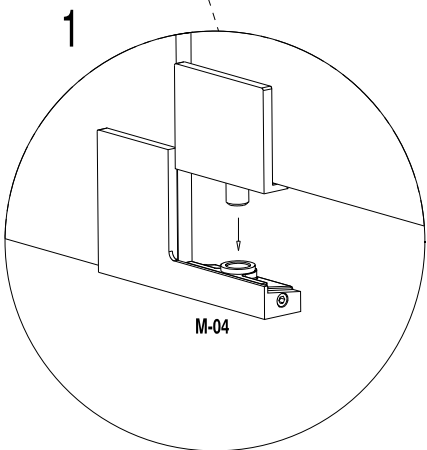

// MAMPARA DE BAÑO // PAROIS DE DOUCHE // SHOWER ENCLOSURE //  
// CABINA DOCCIA // DUSCHABTRENNUNG // RESGUARDO DE DUCHE //

## FURO B13

<b>M-01</b>		<b>2</b>	<b>M-04</b>		<b>1</b>
			<b>M-06</b>		<b>1</b>
<b>M-07</b>		<b>2</b>	<b>M-10</b>		<b>1</b>
<b>M-09</b>		<b>2</b>	<b>M-12</b>		<b>1</b>
<b>M-11</b>		<b>1</b>	<b>M-14</b>		<b>1</b>
<b>M-13</b>		<b>1</b>	<b>M-18</b>	 DIN 7982 4,2x32	<b>10</b>
<b>M-15</b>		<b>2</b>	<b>M-32</b>		<b>6</b>
<b>M-17</b>	 	<b>10</b>			