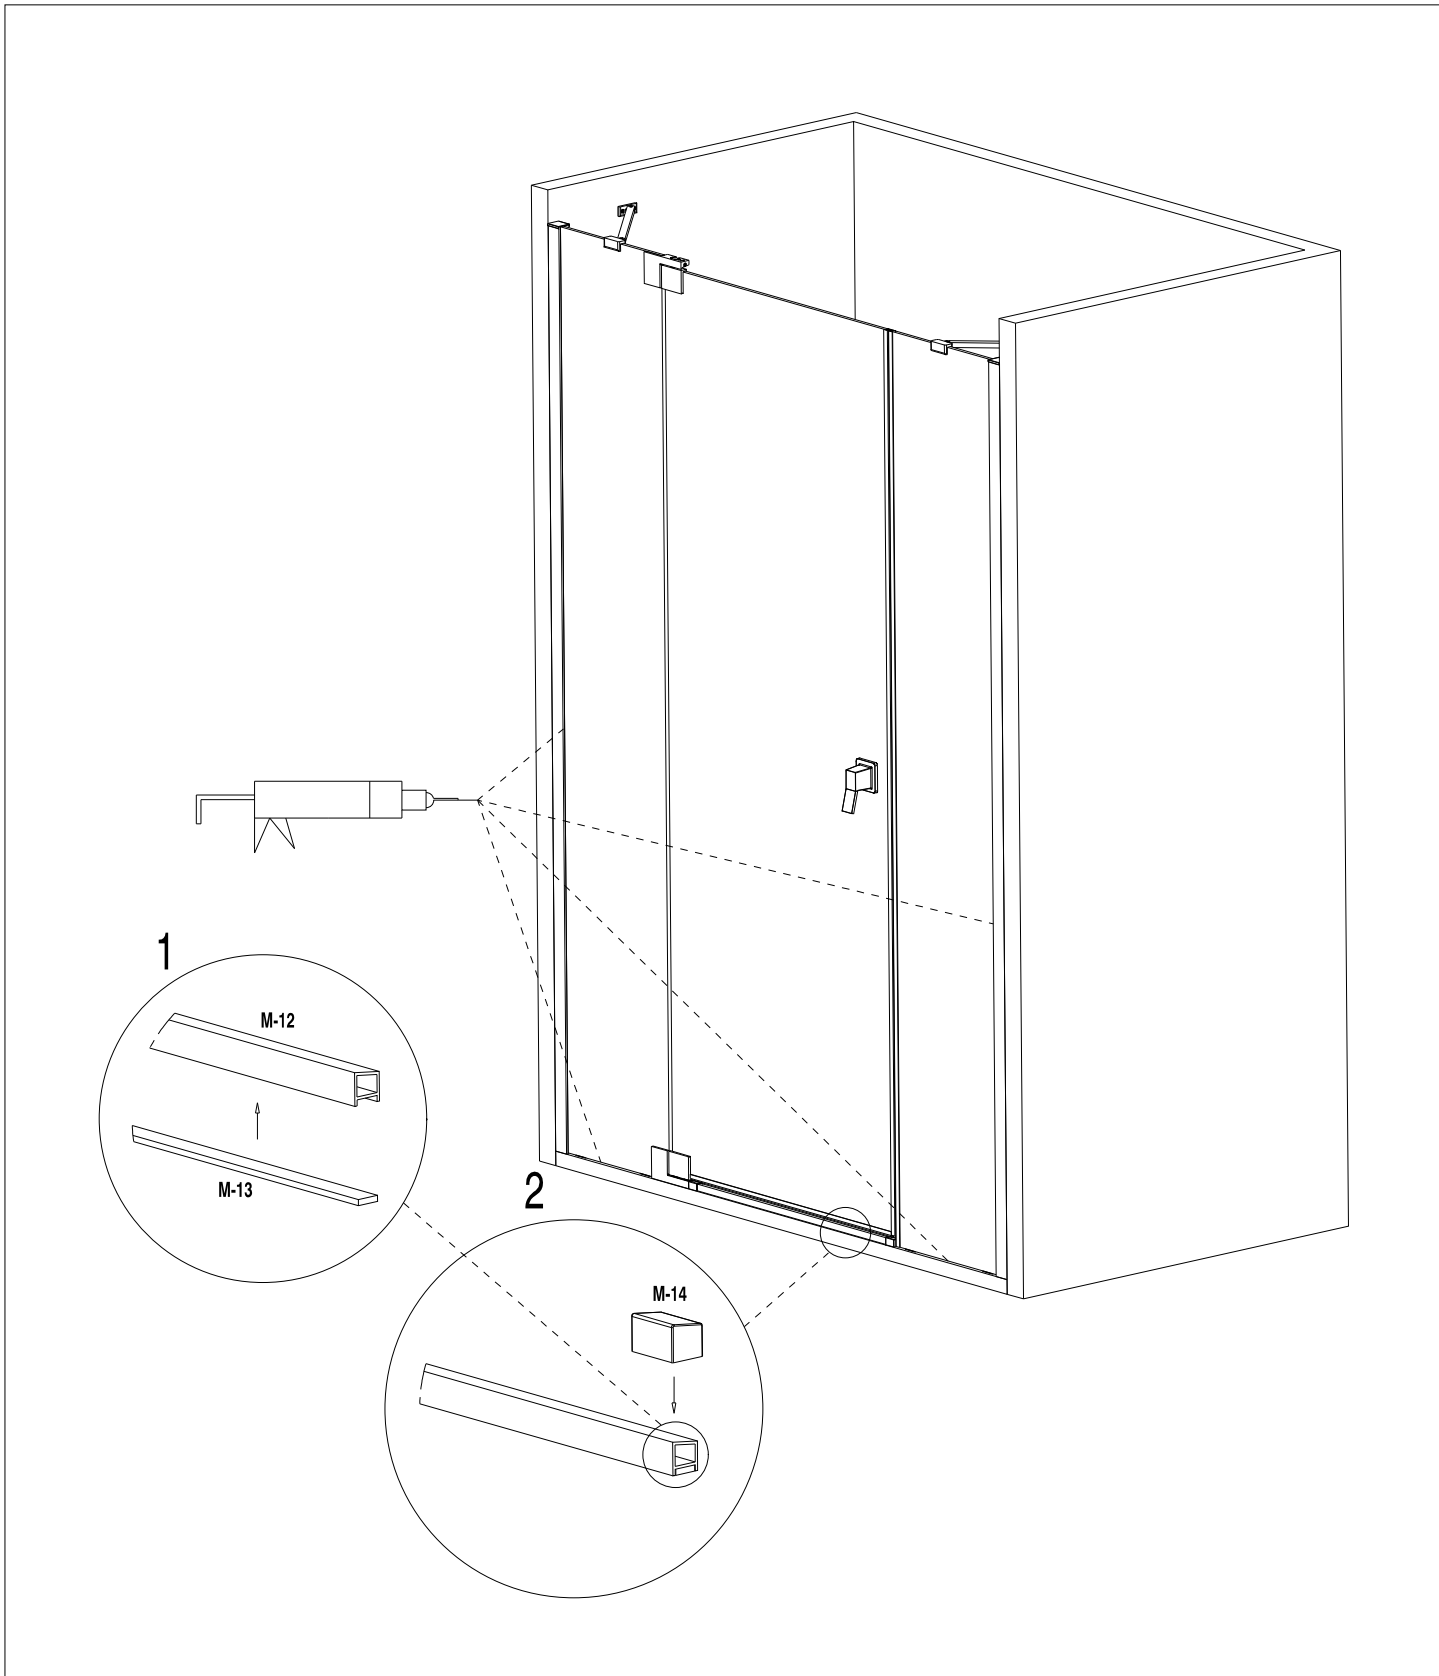

// MAMPARA DE BAÑO // PAROIS DE DOUCHE // SHOWER ENCLOSURE //  
// CABINA DOCCIA // DUSCHABTRENNUNG // RESGUARDO DE DUCHE //

## FURO B13

<b>M-01</b>		<b>2</b>	<b>M-04</b>		<b>1</b>
			<b>M-06</b>		<b>1</b>
<b>M-07</b>		<b>2</b>	<b>M-10</b>		<b>1</b>
<b>M-09</b>		<b>2</b>	<b>M-12</b>		<b>1</b>
<b>M-11</b>		<b>1</b>	<b>M-14</b>		<b>1</b>
<b>M-13</b>		<b>1</b>	<b>M-18</b>	 DIN 7982 4,2x32	<b>10</b>
<b>M-15</b>		<b>2</b>	<b>M-32</b>		<b>6</b>
<b>M-17</b>	 	<b>10</b>			