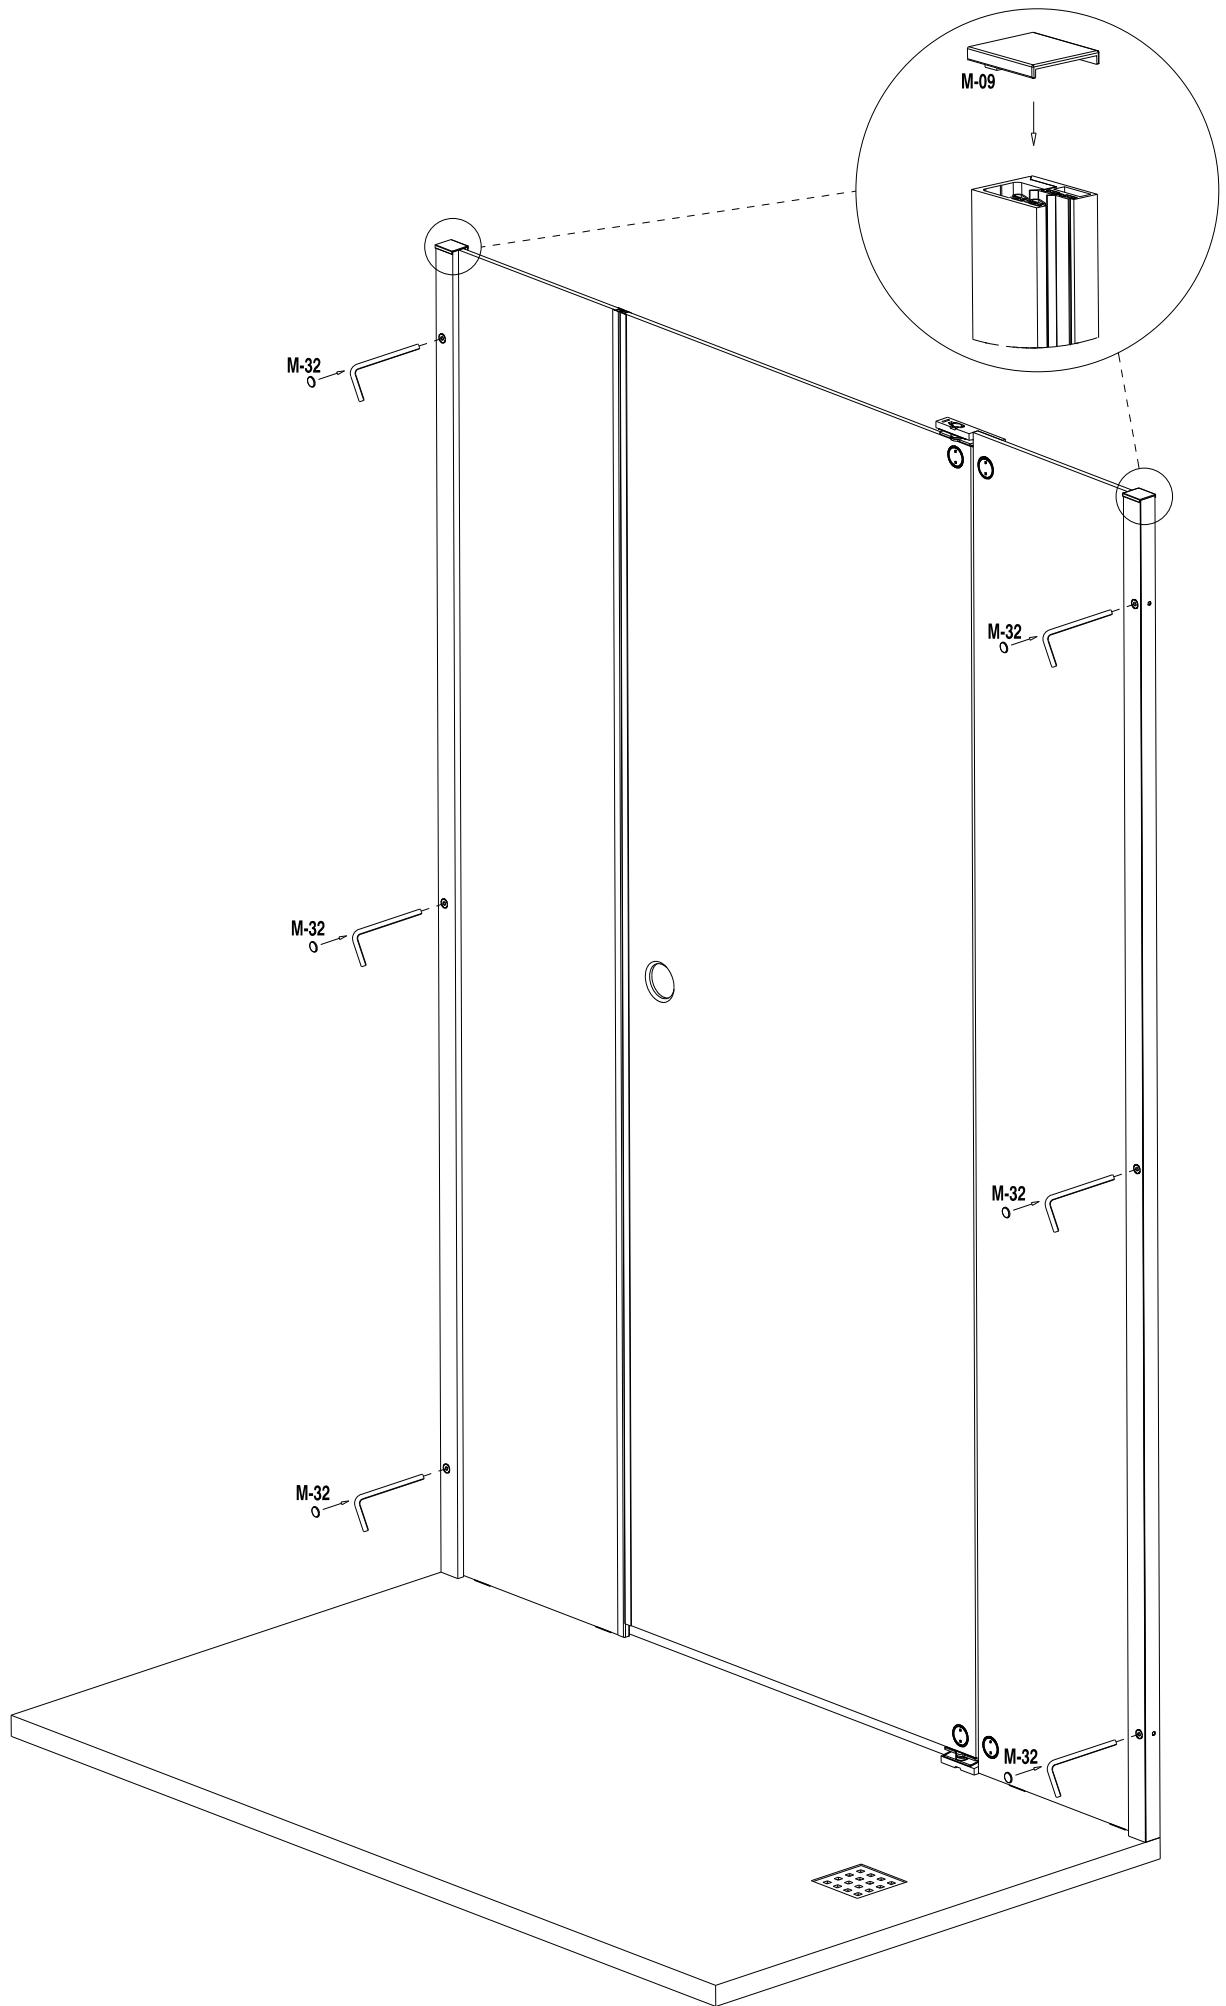

// MAMPARA DE BAÑO // PAROIS DE DOUCHE // SHOWER ENCLOSURE //  
// CABINA DOCCIA // DUSCHABTRENNUNG // RESGUARDO DE DUCHE //

## FURO B13

<b>M-01</b>		<b>2</b>	<b>M-04</b>		<b>1</b>
			<b>M-06</b>		<b>1</b>
<b>M-07</b>		<b>2</b>	<b>M-10</b>		<b>1</b>
<b>M-09</b>		<b>2</b>	<b>M-12</b>		<b>1</b>
<b>M-11</b>		<b>1</b>	<b>M-14</b>		<b>1</b>
<b>M-13</b>		<b>1</b>	<b>M-18</b>	 DIN 7982 4,2x32	<b>10</b>
<b>M-15</b>		<b>2</b>	<b>M-32</b>		<b>6</b>
<b>M-17</b>	 	<b>10</b>			