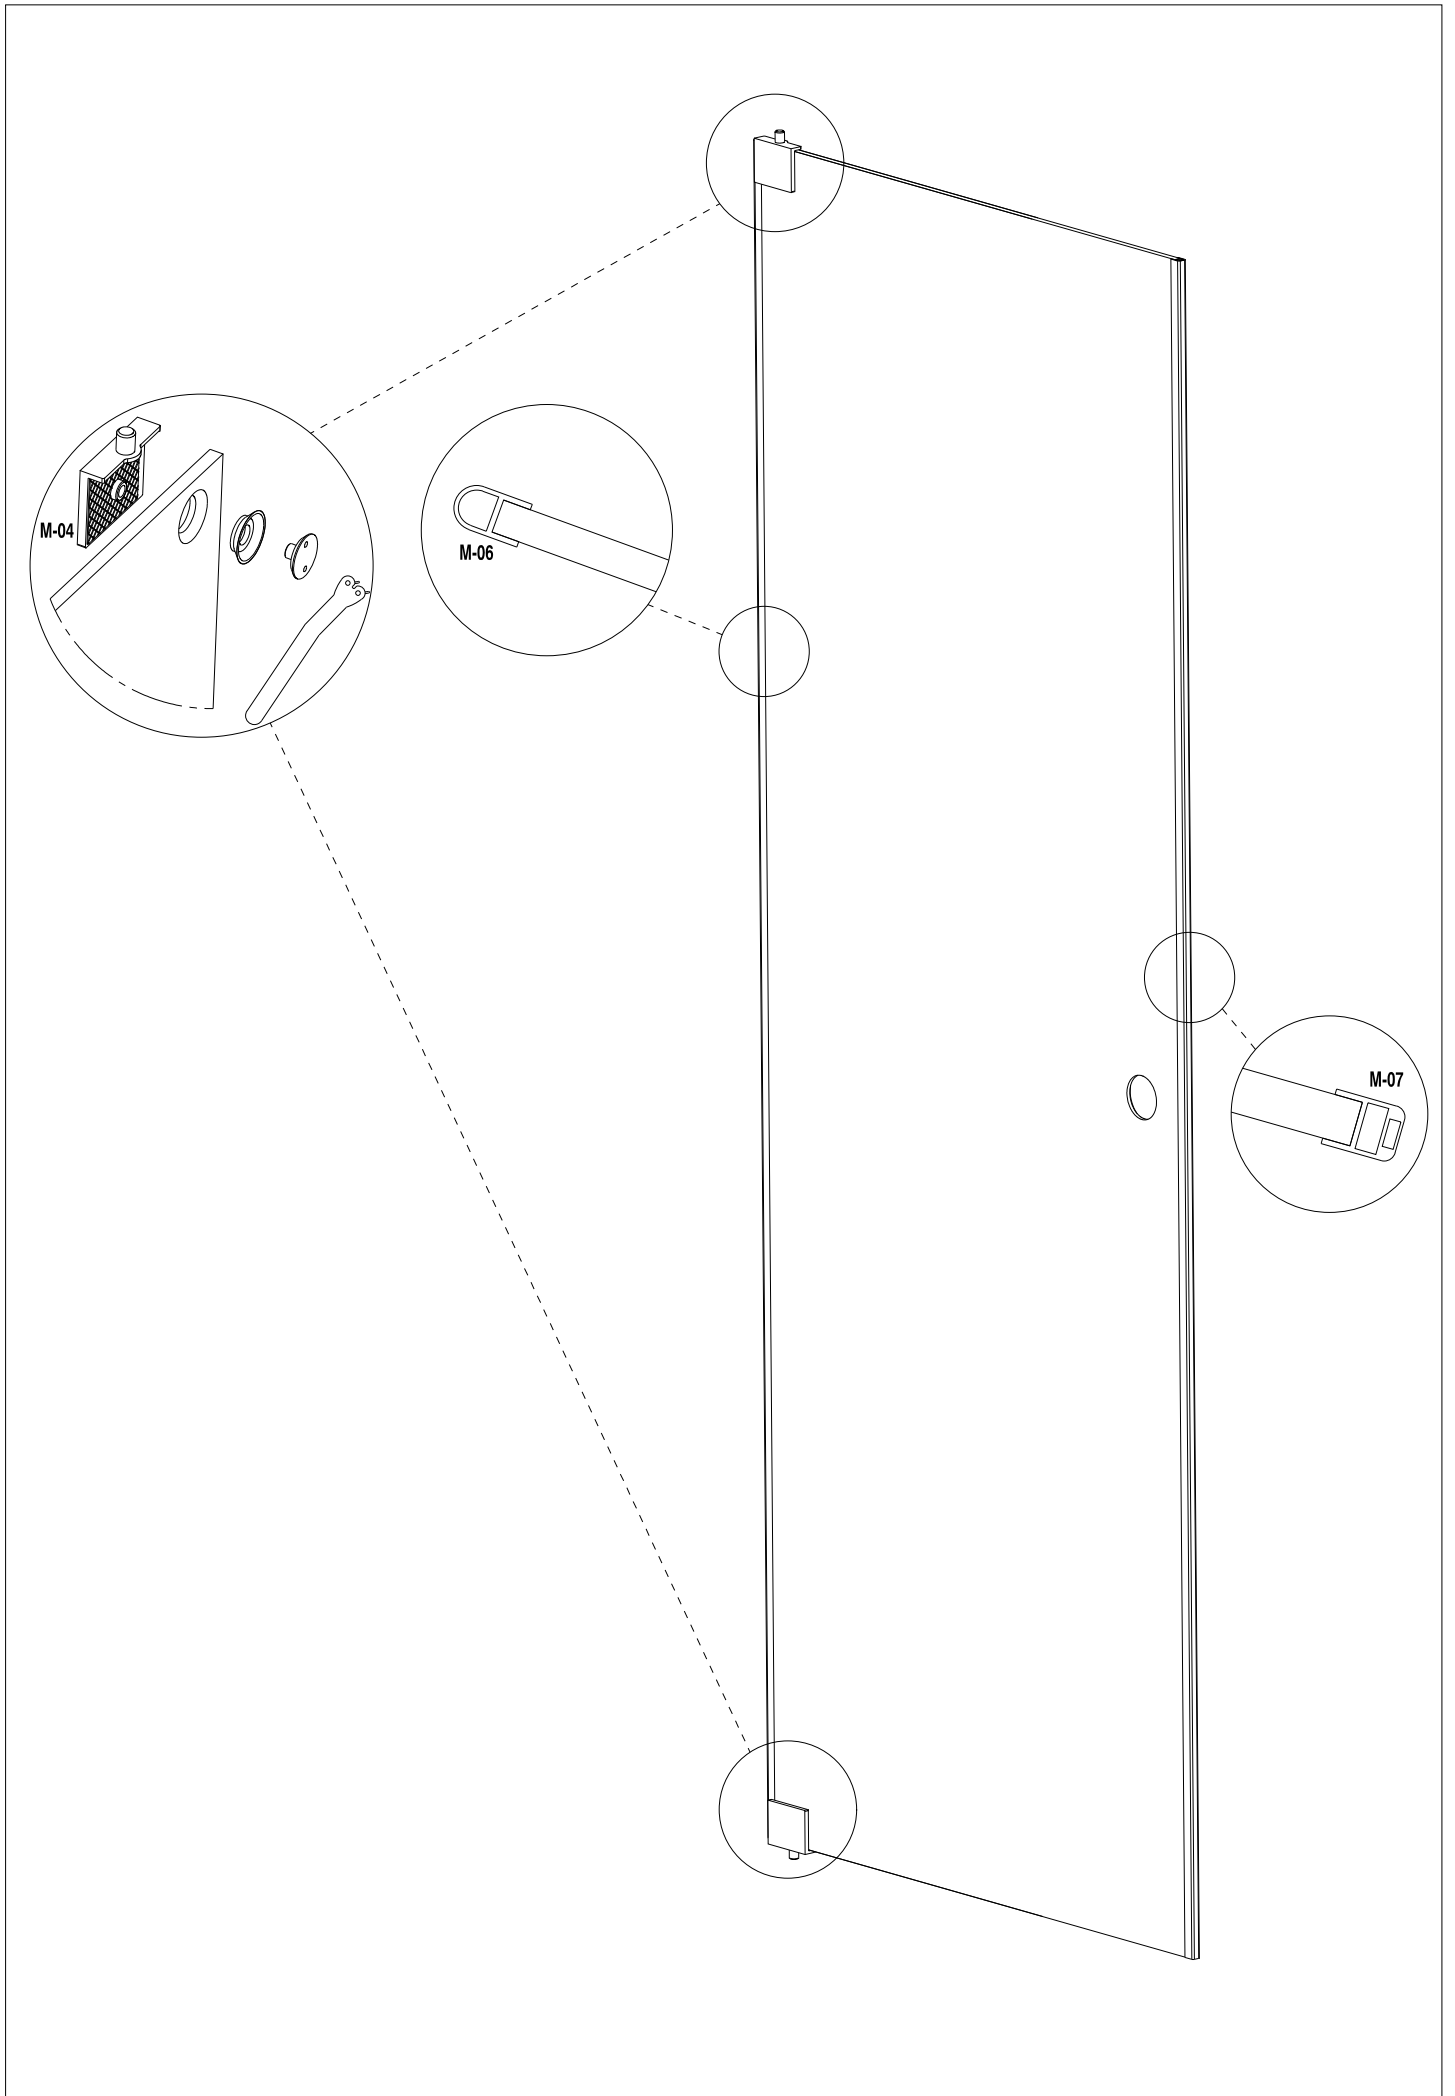

// MAMPARA DE BAÑO // PAROIS DE DOUCHE // SHOWER ENCLOSURE //  
// CABINA DOCCIA // DUSCHABTRENNUNG // RESGUARDO DE DUCHE //

## FURO B13

<b>M-01</b>		<b>2</b>	<b>M-04</b>		<b>1</b>
			<b>M-06</b>		<b>1</b>
<b>M-07</b>		<b>2</b>	<b>M-10</b>		<b>1</b>
<b>M-09</b>		<b>2</b>	<b>M-12</b>		<b>1</b>
<b>M-11</b>		<b>1</b>	<b>M-14</b>		<b>1</b>
<b>M-13</b>		<b>1</b>	<b>M-18</b>	 DIN 7982 4,2x32	<b>10</b>
<b>M-15</b>		<b>2</b>	<b>M-32</b>		<b>6</b>
<b>M-17</b>	 	<b>10</b>			