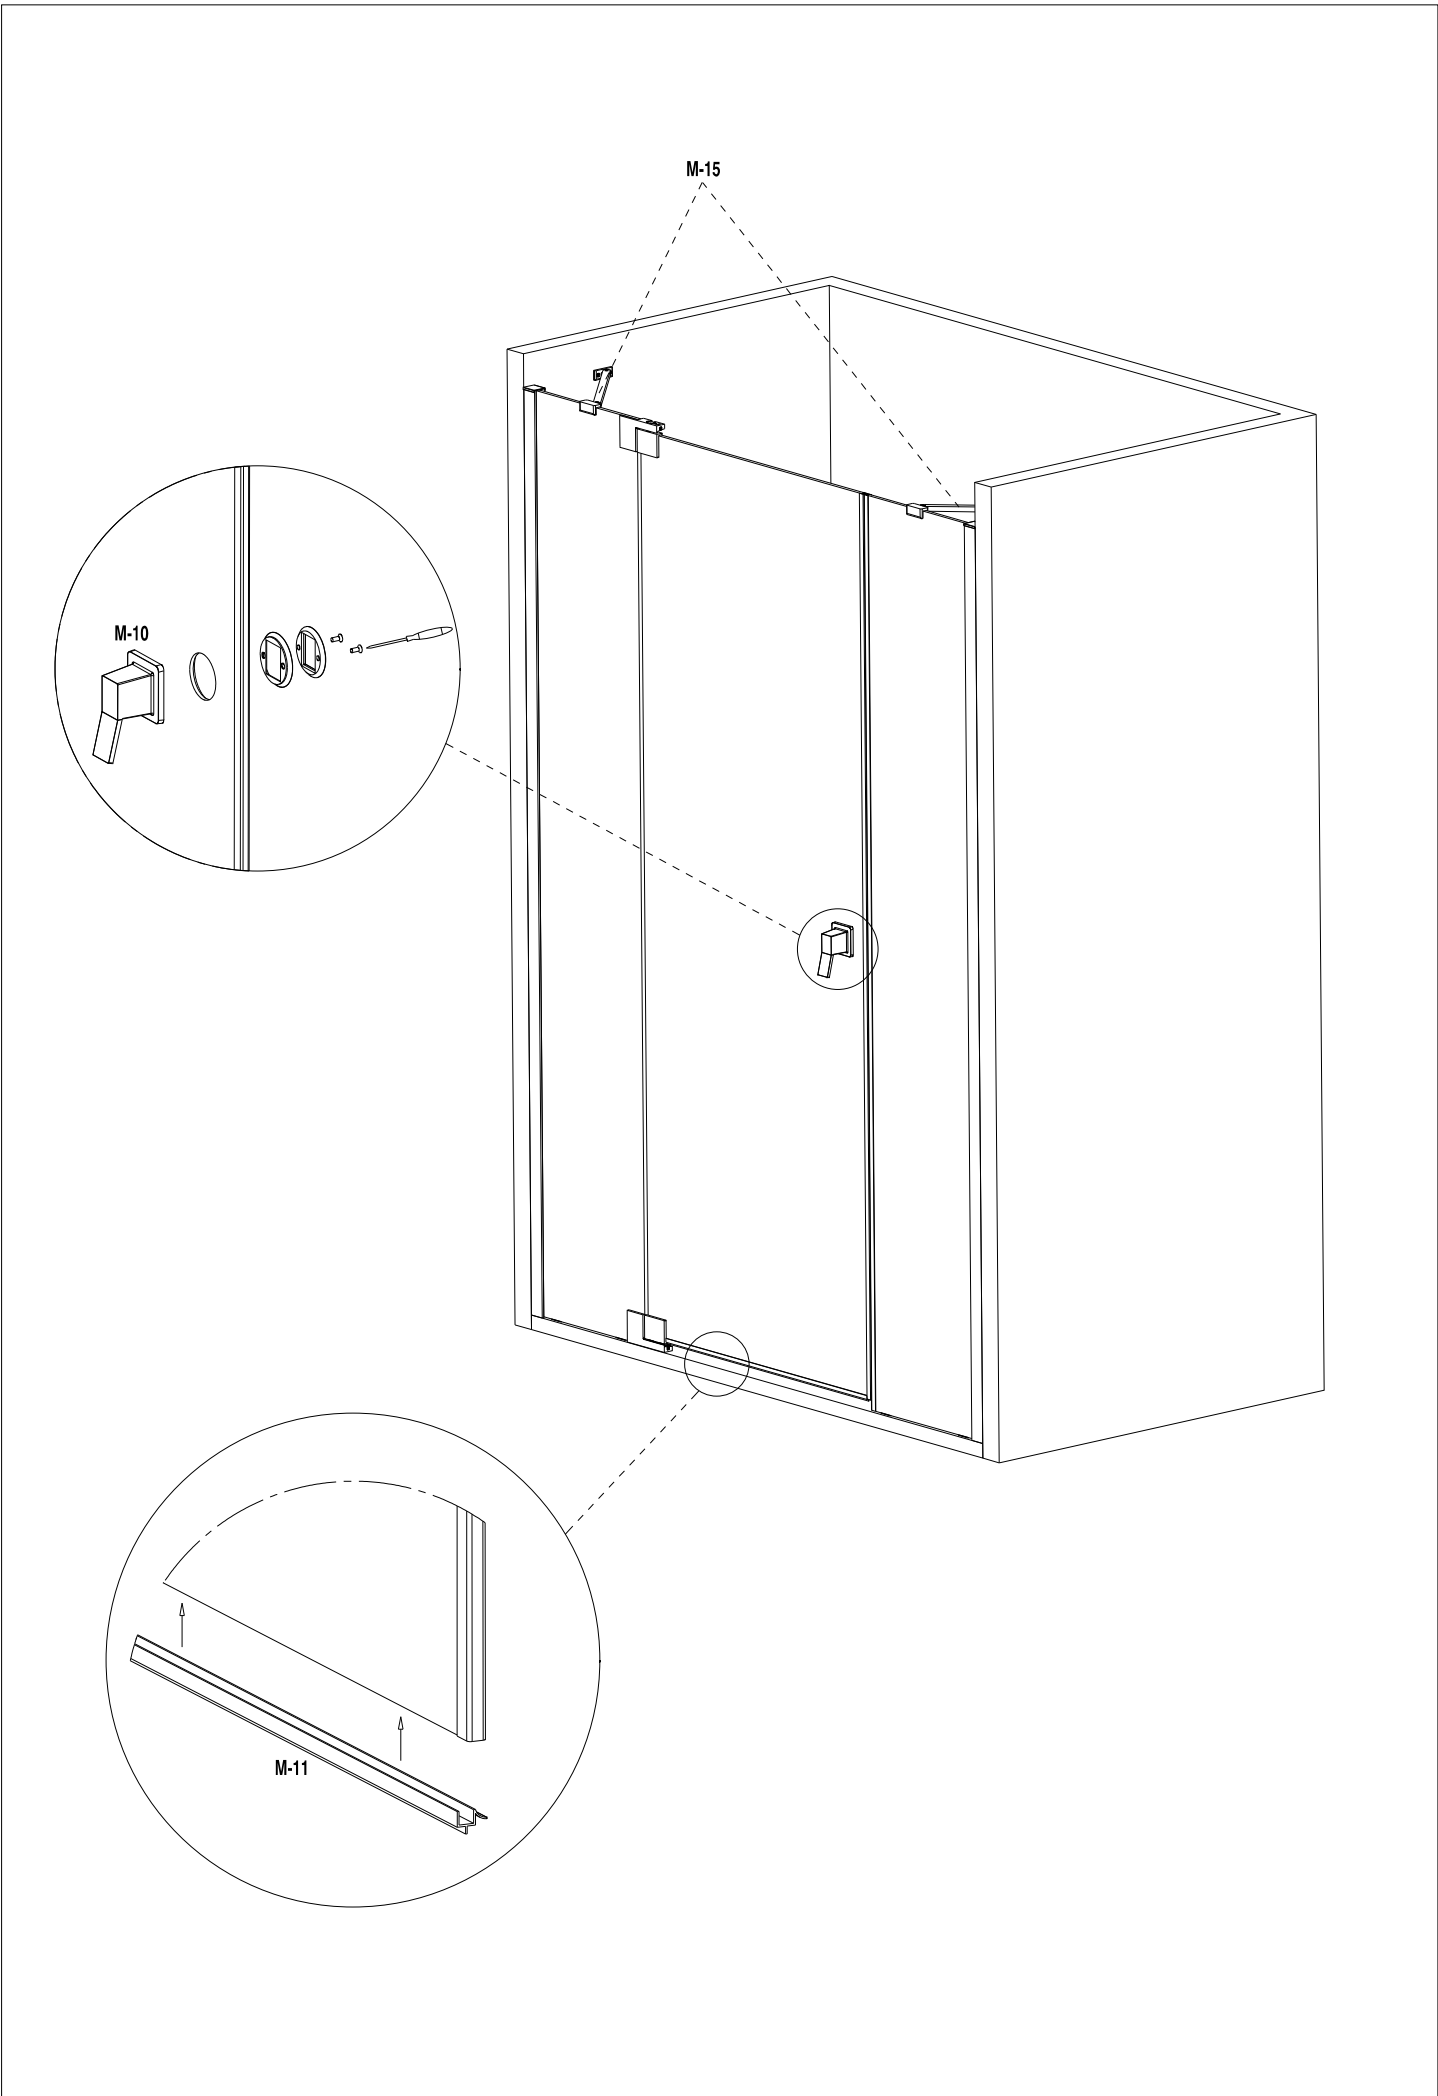

// MAMPARA DE BAÑO // PAROIS DE DOUCHE // SHOWER ENCLOSURE //  
// CABINA DOCCIA // DUSCHABTRENNUNG // RESGUARDO DE DUCHE //

## FURO B13

<b>M-01</b>		<b>2</b>	<b>M-04</b>		<b>1</b>
			<b>M-06</b>		<b>1</b>
<b>M-07</b>		<b>2</b>	<b>M-10</b>		<b>1</b>
<b>M-09</b>		<b>2</b>	<b>M-12</b>		<b>1</b>
<b>M-11</b>		<b>1</b>	<b>M-14</b>		<b>1</b>
<b>M-13</b>		<b>1</b>	<b>M-18</b>	 DIN 7982 4,2x32	<b>10</b>
<b>M-15</b>		<b>2</b>	<b>M-32</b>		<b>6</b>
<b>M-17</b>	 	<b>10</b>			