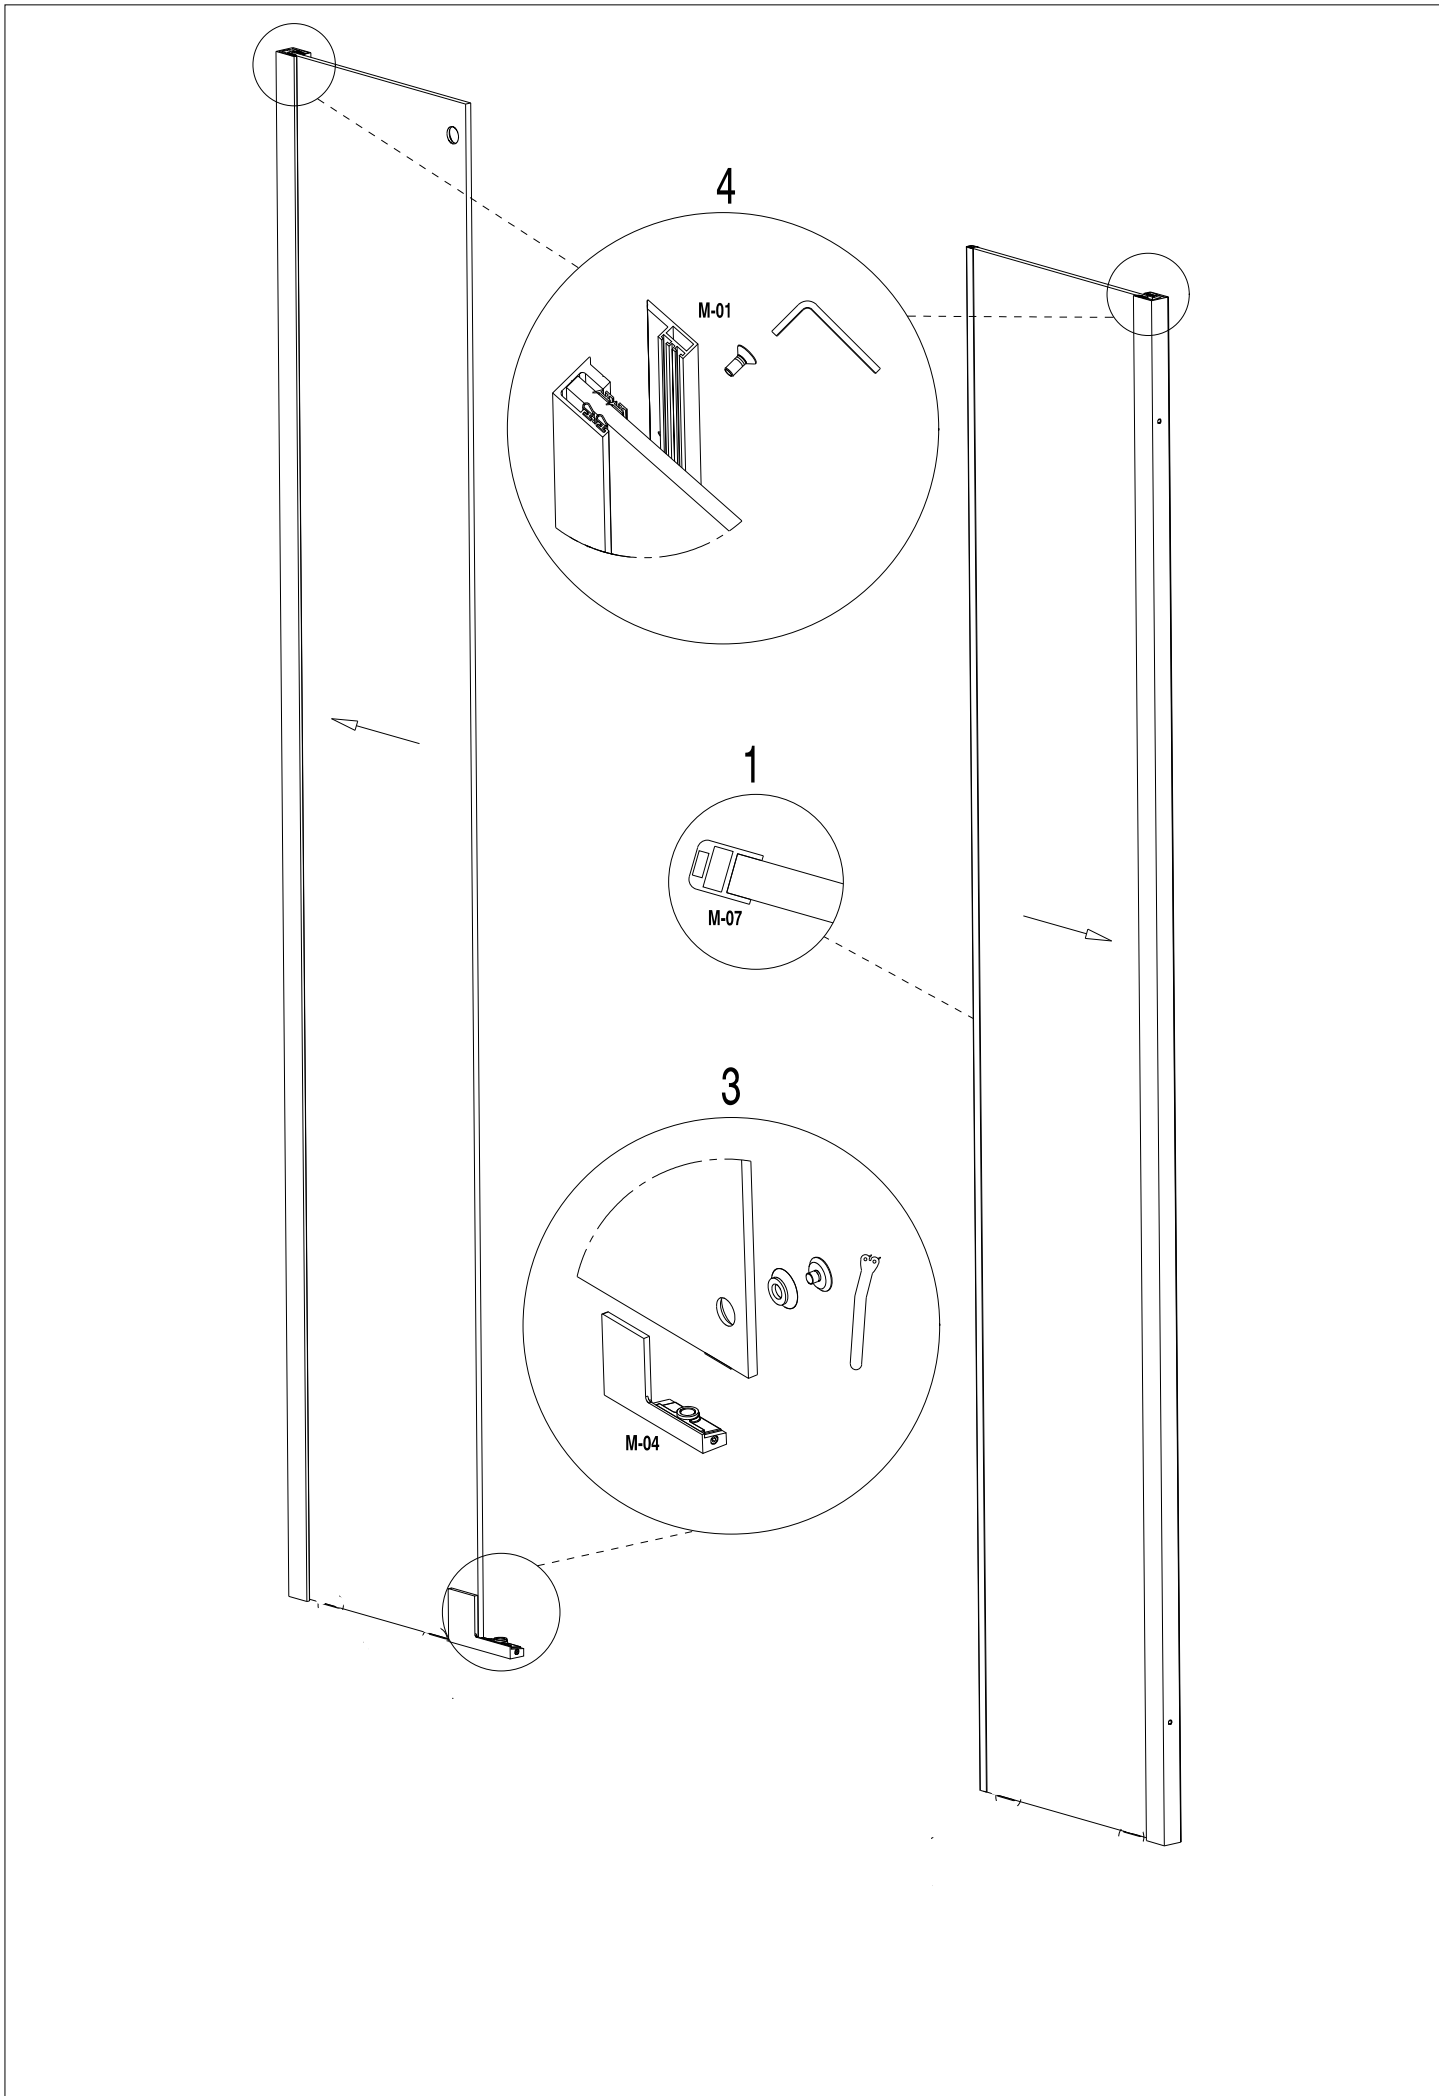

// MAMPARA DE BAÑO // PAROIS DE DOUCHE // SHOWER ENCLOSURE //  
// CABINA DOCCIA // DUSCHABTRENNUNG // RESGUARDO DE DUCHE //

## FURO B13

<b>M-01</b>		<b>2</b>	<b>M-04</b>		<b>1</b>
			<b>M-06</b>		<b>1</b>
<b>M-07</b>		<b>2</b>	<b>M-10</b>		<b>1</b>
<b>M-09</b>		<b>2</b>	<b>M-12</b>		<b>1</b>
<b>M-11</b>		<b>1</b>	<b>M-14</b>		<b>1</b>
<b>M-13</b>		<b>1</b>	<b>M-18</b>	 DIN 7982 4,2x32	<b>10</b>
<b>M-15</b>		<b>2</b>	<b>M-32</b>		<b>6</b>
<b>M-17</b>	 	<b>10</b>			